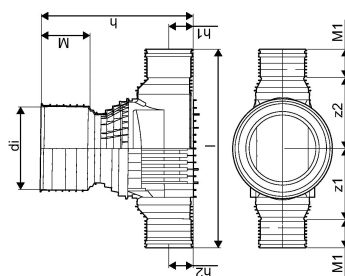

PP 425/250 MM T1 RENSE- OG INSPEKTIONSBRØND

1054211

No about information

PP 425/250 MM T1 RENSE- OG INSPEKTIONSBRØND

1054211

Teknisk data

Højde mm	912
Længde mm	1150
Vægt kg	12
Bredde mm	580
VVS nr	192021250
Mængde 1	4
Måleenhed (UOM)	stk