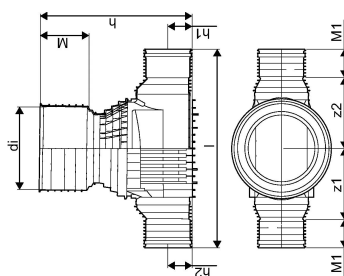

PP 425/250 MM T1 RENSE- OG INSPEKTIONSBRØND

1054211

No about information

PP 425/250 MM T1 RENSE- OG INSPEKTIONSBRØND

1054211

Teknisk data

Højde mm	912
Længde mm	1150
Vægt kg	12
Bredde mm	580
VVS nr	192021250
Mængde 1	4
Måleenhed (UOM)	stk