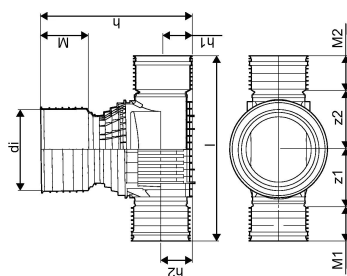

PP 425/315 MM T1 RENSE- OG INSPEKTIONSBRØND

1054212

PP 425/315 MM T1 RENSE- OG INSPEKTIONSBRØND

1054212

Teknisk data

VVS nr	192021315
Vægt kg	13,7 kg
Bredde mm	590 mm
Højde mm	920 mm
Måleenhed (UOM)	stk

Uponor Infra A/S