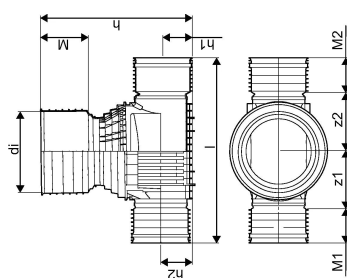

PP 425/315 MM T1 RENSE- OG INSPEKTIONSBRØND

1054212

PP 425/315 MM T1 RENSE- OG INSPEKTIONSBRØND

1054212

Teknisk data

VVS nr	192021315
Vægt kg	13,7 kg
Bredde mm	590 mm
Højde mm	920 mm
Måleenhed (UOM)	stk

Uponor Infra A/S