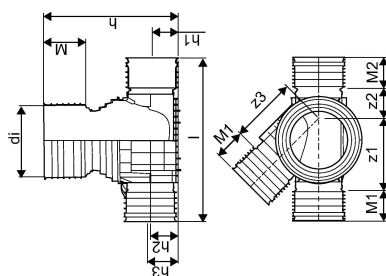

PP 425/315 MM T4 HØJRE RENSE- OG INSPEKTIONSBRØND

1054224

PP 425/315 MM T4 HØJRE RENSE- OG INSPEKTIONSBRØND

1054224

Teknisk data

VVS nr	192024315
Vægt kg	15 kg
Bredde mm	900 mm
Højde mm	920 mm
Måleenhed (UOM)	stk