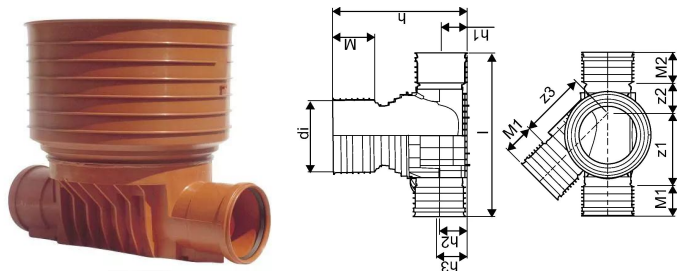

PP 425/315 MM T4 HØJRE RENSE- OG INSPEKTIONSBRØND

1054224

PP 425/315 MM T4 HØJRE RENSE- OG INSPEKTIONSBRØND

1054224

Teknisk data

VVS nr	192024315
Vægt kg	15 kg
Bredde mm	900 mm
Højde mm	920 mm
Måleenhed (UOM)	stk