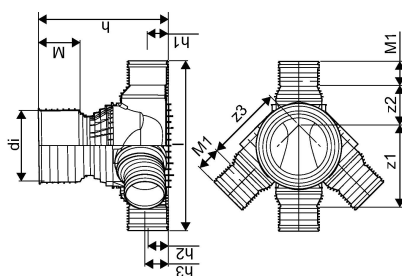

PP 425/250 MM T2 RENSE- OG INSPEKTIONSBRØND

1054228

No about information

PP 425/250 MM T2 RENSE- OG INSPEKTIONSBRØND

1054228

Teknisk data

Højde mm	912
Længde mm	1150
Vægt kg	14,5
Bredde mm	1151
VVS nr	192022250
Mængde 1	4
Måleenhed (UOM)	stk