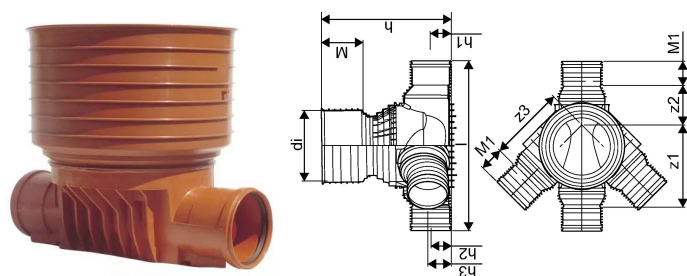

PP 425/250 MM T2 RENSE- OG INSPEKTIONSBRØND

1054228

PP 425/250 MM T2 RENSE- OG INSPEKTIONSBRØND

1054228

Teknisk data

VVS nr	192022250
Vægt kg	15,1 kg
Bredde mm	1150 mm
Højde mm	920 mm
Måleenhed (UOM)	stk

Uponor Infra A/S