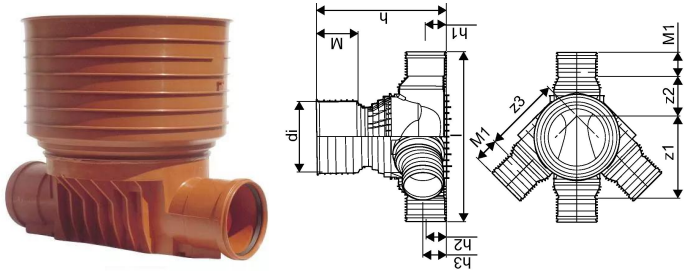

PP 425/250 MM T2 RENSE- OG INSPEKTIONSBRØND

1054228

PP 425/250 MM T2 RENSE- OG INSPEKTIONSBRØND

1054228

Teknisk data

Højde mm	912 mm
Vægt kg	14,5 kg
Bredde mm	1151 mm
VVS nr	192022250
Måleenhed (UOM)	stk

Uponor Infra A/S