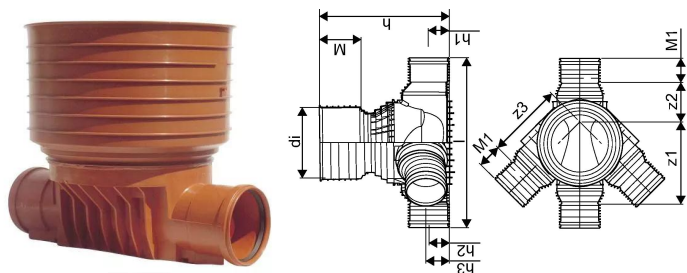

PP 425/250 MM T2 RENSE- OG INSPEKTIONSBRØND

1054228

No about information

PP 425/250 MM T2 RENSE- OG INSPEKTIONSBRØND

1054228

Teknisk data

Højde mm	912
Længde mm	1150
Vægt kg	14,5
Bredde mm	1151
VVS nr	192022250
Mængde 1	4
Måleenhed (UOM)	stk