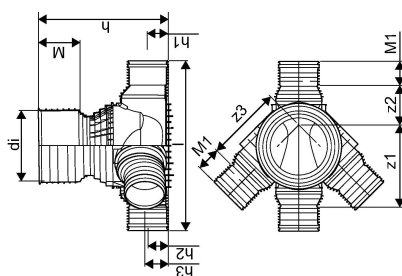

PP 425/250 MM T2 RENSE- OG INSPEKTIONSBRØND

1054228

PP 425/250 MM T2 RENSE- OG INSPEKTIONSBRØND

1054228

Teknisk data

Højde mm	912 mm
Vægt kg	14,5 kg
Bredde mm	1151 mm
VVS nr	192022250
Måleenhed (UOM)	stk

Uponor Infra A/S