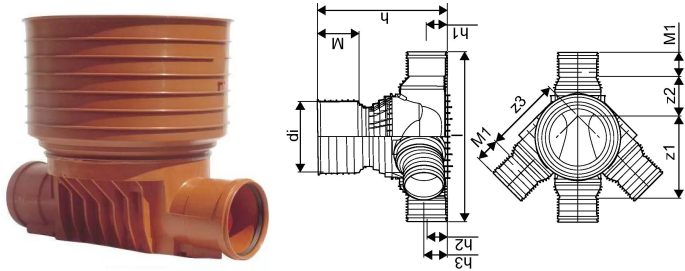

PP 425/250 MM T2 RENSE- OG INSPEKTIONSBRØND

1054228

PP 425/250 MM T2 RENSE- OG INSPEKTIONSBRØND

1054228

Teknisk data

VVS nr	192022250
Vægt kg	15,1 kg
Bredde mm	1150 mm
Højde mm	920 mm
Måleenhed (UOM)	stk

Uponor Infra A/S