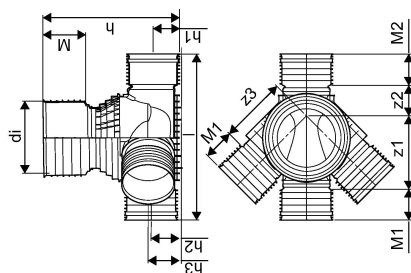

PP 425/315 MM T2 RENSE- OG INSPEKTIONSBRØND

1054229

PP 425/315 MM T2 RENSE- OG INSPEKTIONSBRØND

1054229

Teknisk data

VVS nr	192022315
Vægt kg	16,3 kg
Bredde mm	1250 mm
Højde mm	920 mm
Måleenhed (UOM)	stk

Uponor Infra A/S