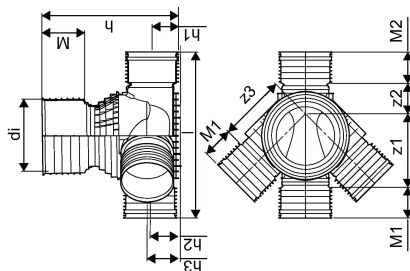

PP 425/315 MM T2 RENSE- OG INSPEKTIONSBRØND

1054229

PP 425/315 MM T2 RENSE- OG INSPEKTIONSBRØND

1054229

Teknisk data

Højde mm	912 mm
Vægt kg	13,8 kg
Bredde mm	1165 mm
VVS nr	192022315
Måleenhed (UOM)	stk

Uponor Infra A/S