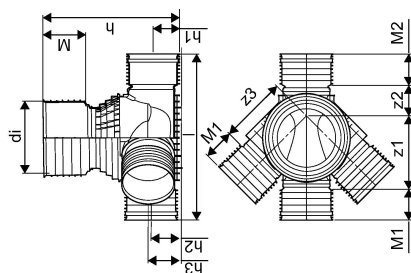

PP 425/315 MM T2 RENSE- OG INSPEKTIONSBRØND

1054229

PP 425/315 MM T2 RENSE- OG INSPEKTIONSBRØND

1054229

Teknisk data

Højde mm	912 mm
Vægt kg	13,8 kg
Bredde mm	1165 mm
VVS nr	192022315
Måleenhed (UOM)	stk

Uponor Infra A/S