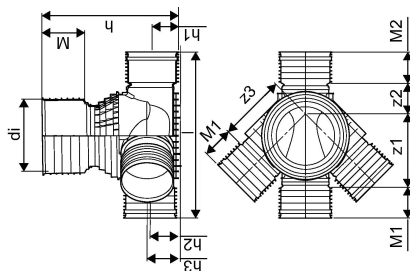

PP 425/315 MM T2 RENSE- OG INSPEKTIONSBRØND

1054229

PP 425/315 MM T2 RENSE- OG INSPEKTIONSBRØND

1054229

Teknisk data

VVS nr	192022315
Vægt kg	16,3 kg
Bredde mm	1250 mm
Højde mm	920 mm
Måleenhed (UOM)	stk

Uponor Infra A/S