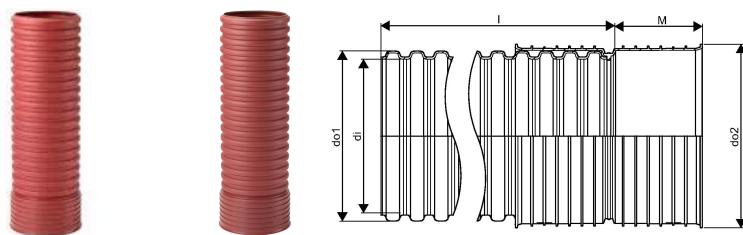

PP 315 MM OPFØRINGSRØR 0,9 M RØDBRUN M/MUFFE

1054488

PP 315 MM OPFØRINGSRØR 0,9 M RØDBRUN M/MUFFE

1054488

Teknisk data

VVS nr	192029130
Vægt kg	5,6 kg
Bredde mm	352 mm
Højde mm	352 mm
Måleenhed (UOM)	stk

Uponor Infra A/S