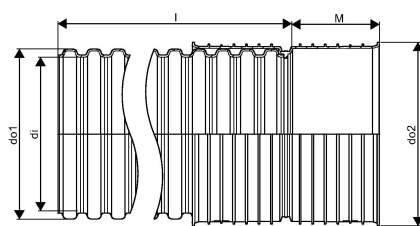

PP 315 MM OPFØRINGSRØR 0,9 M RØDBRUN M/MUFFE

1054488

PP 315 MM OPFØRINGSRØR 0,9 M RØDBRUN M/MUFFE

1054488

Teknisk data

VVS nr	192029130
Vægt kg	5,6 kg
Bredde mm	352 mm
Højde mm	352 mm
Måleenhed (UOM)	stk

Uponor Infra A/S