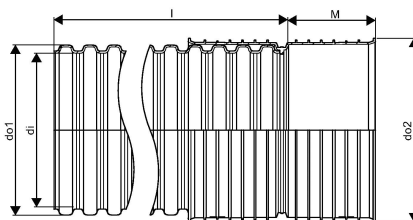

PP 315 MM OPFØRINGSRØR 6,0 M RØDBRUN M/MUFFE

1054491

PP 315 MM OPFØRINGSRØR 6,0 M RØDBRUN M/MUFFE

1054491

Teknisk data

VVS nr	192029136
Vægt kg	28,49 kg
Bredde mm	352 mm
Højde mm	352 mm
Måleenhed (UOM)	stk