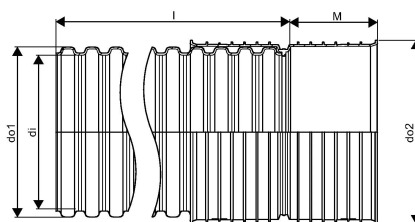

PP 315 MM OPFØRINGSRØR 6,0 M RØDBRUN M/MUFFE

1054491

PP 315 MM OPFØRINGSRØR 6,0 M RØDBRUN M/MUFFE

1054491

Teknisk data

VVS nr	192029136
Vægt kg	28,49 kg
Bredde mm	352 mm
Højde mm	352 mm
Måleenhed (UOM)	stk