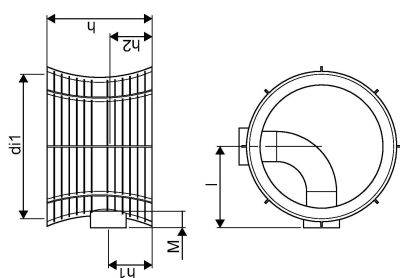

## PP 1000/315 MM T6 RENSE- OG INSPEKTIONSBRØND SORT

1057588

### Teknisk data

VVS nr	191946315
Vægt kg	60 kg
Bredde mm	1200 mm
Højde mm	690 mm
Måleenhed (UOM)	stk