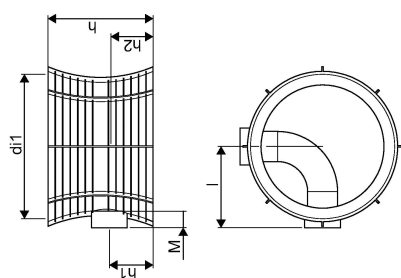

## PP 1000/315 MM T6 RENSE- OG INSPEKTIONSBRØND SORT

1057588

### Teknisk data

VVS nr	191946315
Vægt kg	60 kg
Bredde mm	1200 mm
Højde mm	690 mm
Måleenhed (UOM)	stk