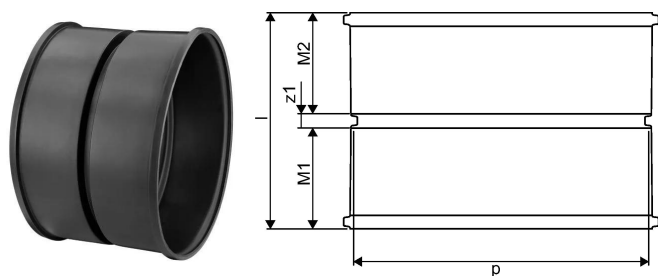

IQ ID800 DOBBELTMUFFE SORT

1058730

IQ ID800 DOBBELTMUFFE SORT

1058730

Teknisk data

Højde mm	660 mm
Vægt kg	31 kg
Bredde mm	965 mm
VVS nr	193029800
Måleenhed (UOM)	stk

Uponor Infra A/S

Bødkervej 5
4450, Jyderup
Denmark