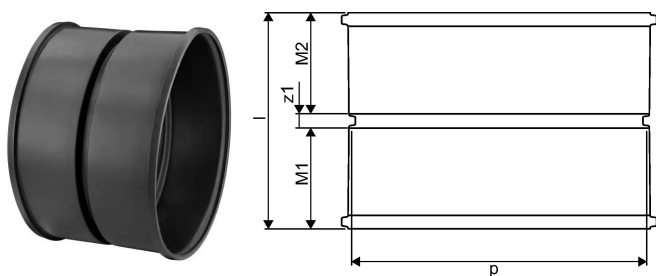

IQ ID800 DOBBELTMUFFE SORT

1058730

IQ ID800 DOBBELTMUFFE SORT

1058730

Teknisk data

Højde mm	660 mm
Vægt kg	31 kg
Bredde mm	965 mm
VVS nr	193029800
Måleenhed (UOM)	stk

Uponor Infra A/S

Bødkervej 5
4450, Jyderup
Denmark