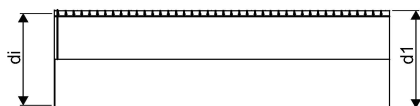

## WEHOLITE 1575/1400 MM SN8 PE-RØR SPEC. LGD. SORT

1066865

### Teknisk data

Højde mm	1575 mm
Vægt kg	156,14 kg
Bredde mm	1575 mm
Måleenhed (UOM)	m