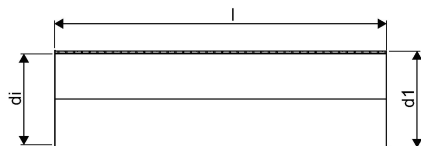

WEHOLITE 1792/1600 MM SN8 PE-RØR SPEC. LGD. SORT

1066879

WEHOLITE 1792/1600 MM SN8 PE-RØR SPEC. LGD. SORT

1066879

Teknisk data

Højde mm	1792 mm
Vægt kg	227,15 kg
Bredde mm	1792 mm
Måleenhed (UOM)	m

Uponor Infra A/S