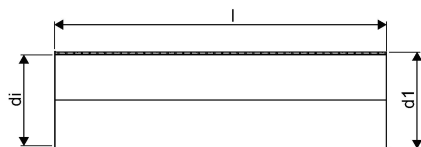

WEHOLITE 1792/1600 MM SN8 PE-RØR SPEC. LGD. SORT

1066879

WEHOLITE 1792/1600 MM SN8 PE-RØR SPEC. LGD. SORT

1066879

Teknisk data

Højde mm	1792 mm
Vægt kg	227,15 kg
Bredde mm	1792 mm
Måleenhed (UOM)	m

Uponor Infra A/S