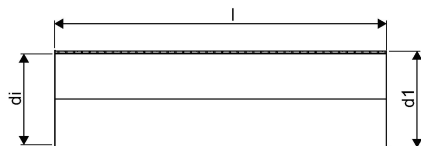

## WEHOLITE 2380/2200 MM SN2 PE-RØR SPEC. LGD. SORT

1066894

### Teknisk data

Højde mm	2380 mm
Vægt kg	212,18 kg
Bredde mm	2380 mm
Måleenhed (UOM)	m