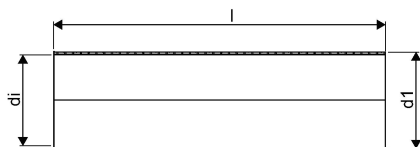

## WEHOLITE 2380/2200 MM SN2 PE-RØR SPEC. LGD. SORT

1066894

### Teknisk data

Højde mm	2380 mm
Vægt kg	212,18 kg
Bredde mm	2380 mm
Måleenhed (UOM)	m