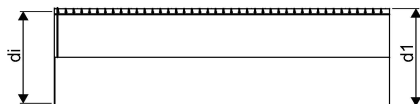

WEHOLITE 650/600 MM SN2 PE-RØR 12,5 M LYS

1072776

WEHOLITE 650/600 MM SN2 PE-RØR 12,5 M LYS

1072776

Teknisk data

Højde mm	650 mm
Vægt kg	197,5 kg
Bredde mm	650 mm
VVS nr	193802060
Måleenhed (UOM)	stk

Uponor Infra A/S