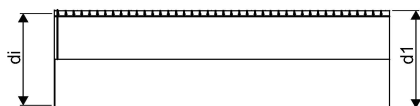

WEHOLITE 678/600 MM SN4 PE-RØR 12,5 M LYS

1072781

WEHOLITE 678/600 MM SN4 PE-RØR 12,5 M LYS

1072781

Teknisk data

Højde mm	678 mm
Vægt kg	242,5 kg
Bredde mm	678 mm
VVS nr	193806060
Måleenhed (UOM)	stk

Uponor Infra A/S