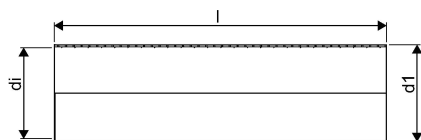

WEHOLITE 1299/1200 MM SN2 PE-RØR 12,5 M LYS

1072830

WEHOLITE 1299/1200 MM SN2 PE-RØR 12,5 M LYS

1072830

Teknisk data

Højde mm	1299 mm
Vægt kg	725 kg
Bredde mm	1299 mm
VVS nr	193802120
Måleenhed (UOM)	stk

Uponor Infra A/S