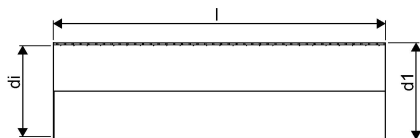

WEHOLITE 1324/1200 MM SN4 PE-RØR 12,5 M LYS

1072832

WEHOLITE 1324/1200 MM SN4 PE-RØR 12,5 M LYS

1072832

Teknisk data

Højde mm	1324 mm
Vægt kg	912,5 kg
Bredde mm	1324 mm
VVS nr	193806120
Måleenhed (UOM)	stk