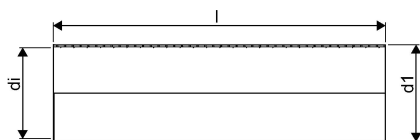

WEHOLITE 1324/1200 MM SN4 PE-RØR 12,5 M LYS

1072832

WEHOLITE 1324/1200 MM SN4 PE-RØR 12,5 M LYS

1072832

Teknisk data

Højde mm	1324 mm
Vægt kg	912,5 kg
Bredde mm	1324 mm
VVS nr	193806120
Måleenhed (UOM)	stk