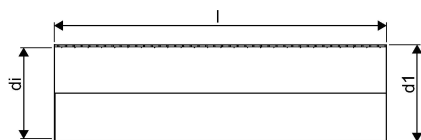

## WEHOLITE 1352/1200 MM SN8 PE-RØR 12,5 M LYS

1072834

### Teknisk data

Højde mm	1352 mm
Vægt kg	1250 kg
Bredde mm	1352 mm
VVS nr	193812120
Måleenhed (UOM)	stk