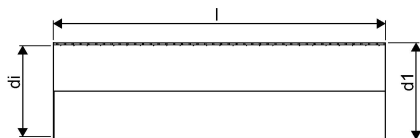

## WEHOLITE 1352/1200 MM SN8 PE-RØR 12,5 M LYS

1072834

### Teknisk data

Højde mm	1352 mm
Vægt kg	1250 kg
Bredde mm	1352 mm
VVS nr	193812120
Måleenhed (UOM)	stk