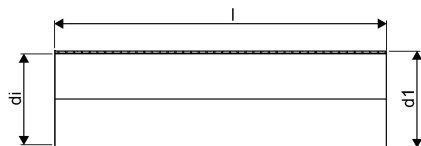

WEHOLITE 1732/1600 MM SN2 PE-RØR 12,5 M LYS

1072859

WEHOLITE 1732/1600 MM SN2 PE-RØR 12,5 M LYS

1072859

Teknisk data

Højde mm	1732 mm
Vægt kg	1250 kg
Bredde mm	1732 mm
VVS nr	193802160
Måleenhed (UOM)	stk

Uponor Infra A/S