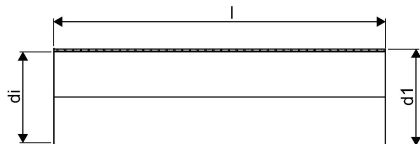

WEHOLITE 1732/1600 MM SN2 PE-RØR 12,5 M LYS

1072859

WEHOLITE 1732/1600 MM SN2 PE-RØR 12,5 M LYS

1072859

Teknisk data

Højde mm	1732 mm
Vægt kg	1250 kg
Bredde mm	1732 mm
VVS nr	193802160
Måleenhed (UOM)	stk

Uponor Infra A/S