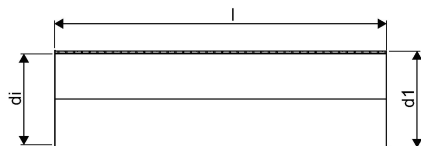

WEHOLITE 1948/1800 MM SN2 PE-RØR 12,5 M LYS

1072869

WEHOLITE 1948/1800 MM SN2 PE-RØR 12,5 M LYS

1072869

Teknisk data

Højde mm	1948 mm
Vægt kg	1550 kg
Bredde mm	1948 mm
VVS nr	193802180
Måleenhed (UOM)	stk

Uponor Infra A/S