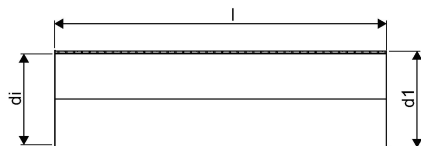

WEHOLITE 2168/2000 MM SN2 PE-RØR 12,5 M LYS

1072878

WEHOLITE 2168/2000 MM SN2 PE-RØR 12,5 M LYS

1072878

Teknisk data

Højde mm	2168 mm
Vægt kg	1937,5 kg
Bredde mm	2168 mm
VVS nr	193802200
Måleenhed (UOM)	stk