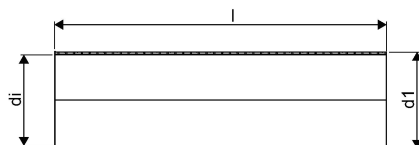

WEHOLITE 2168/2000 MM SN2 PE-RØR 12,5 M LYS

1072878

WEHOLITE 2168/2000 MM SN2 PE-RØR 12,5 M LYS

1072878

Teknisk data

Højde mm	2168 mm
Vægt kg	1937,5 kg
Bredde mm	2168 mm
VVS nr	193802200
Måleenhed (UOM)	stk