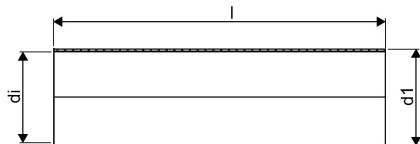

WEHOLITE 2208/2000 MM SN4 PE-RØR 12,5 M LYS

1072881

WEHOLITE 2208/2000 MM SN4 PE-RØR 12,5 M LYS

1072881

Teknisk data

Højde mm	2208 mm
Vægt kg	2512,5 kg
Bredde mm	2208 mm
VVS nr	193806200
Måleenhed (UOM)	stk