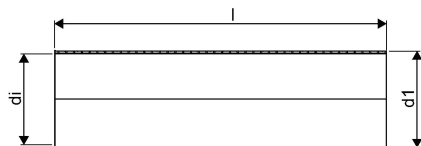

WEHOLITE 2208/2000 MM SN4 PE-RØR 12,5 M LYS

1072881

WEHOLITE 2208/2000 MM SN4 PE-RØR 12,5 M LYS

1072881

Teknisk data

Højde mm	2208 mm
Vægt kg	2512,5 kg
Bredde mm	2208 mm
VVS nr	193806200
Måleenhed (UOM)	stk