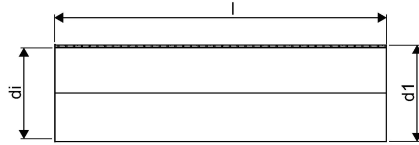

## WEHOLITE 2208/2000 MM SN4 PE-RØR 12,5 M LYS

1072881

### Teknisk data

VVS nr	193806200
Vægt kg	2512,5 kg
Bredde mm	2208 mm
Højde mm	2208 mm
Måleenhed (UOM)	stk