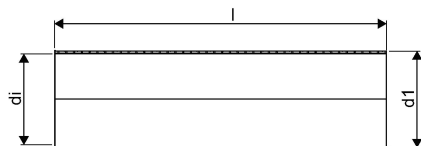

## WEHOLITE 2208/2000 MM SN4 PE-RØR 12,5 M LYS

1072881

### Teknisk data

VVS nr	193806200
Vægt kg	2512,5 kg
Bredde mm	2208 mm
Højde mm	2208 mm
Måleenhed (UOM)	stk