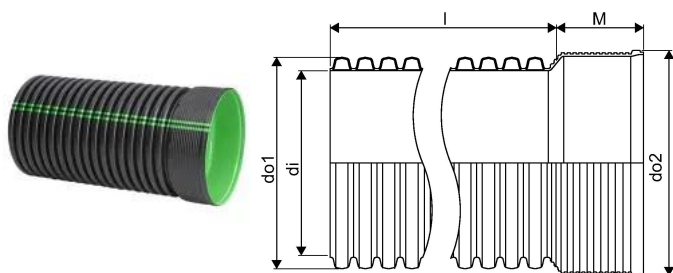

IQ 902/796 MM SN8 6 M PP-ANLÆGSRØR M/MUFFE SORT

1084367

IQ 902/796 MM SN8 6 M PP-ANLÆGSRØR M/MUFFE SORT

1084367

Teknisk data

Vægt kg	186 kg
Bredde mm	900 mm
Højde mm	900 mm
Måleenhed (UOM)	stk

Uponor Infra A/S