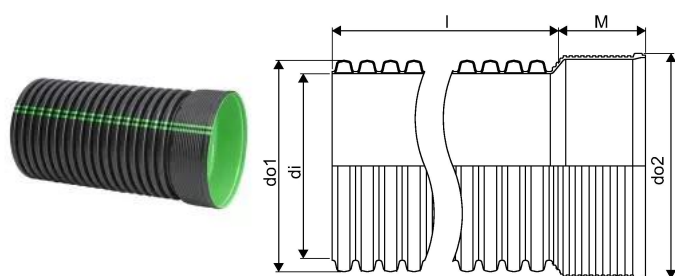

IQ 902/796 MM SN8 6 M PP-ANLÆGSRØR M/MUFFE SORT

1084367

IQ 902/796 MM SN8 6 M PP-ANLÆGSRØR M/MUFFE SORT

1084367

Teknisk data

Vægt kg	186 kg
Bredde mm	900 mm
Højde mm	900 mm
Måleenhed (UOM)	stk

Uponor Infra A/S