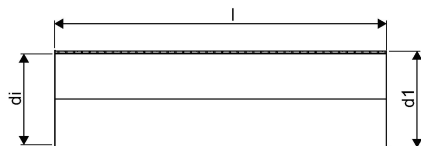

WEHOLITE 2820/2500 MM SN8 PE-RØR SPEC. LGD. SORT

1089613

WEHOLITE 2820/2500 MM SN8 PE-RØR SPEC. LGD. SORT

1089613

Teknisk data

Højde mm	2820 mm
Vægt kg	473 kg
Bredde mm	2820 mm
Måleenhed (UOM)	m

Uponor Infra A/S