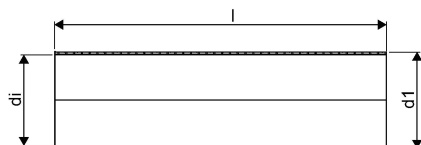

WEHOLITE 2820/2500 MM SN8 PE-RØR SPEC. LGD. SORT

1089613

WEHOLITE 2820/2500 MM SN8 PE-RØR SPEC. LGD. SORT

1089613

Teknisk data

Højde mm	2820 mm
Vægt kg	473 kg
Bredde mm	2820 mm
Måleenhed (UOM)	m

Uponor Infra A/S