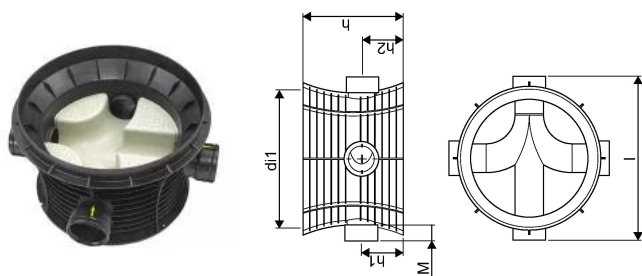

## PP 1000/200 MM T2 RENSE- OG INSPEKTIONSBRØND 90° SORT

1089852

### Teknisk data

Højde mm	700 mm
Vægt kg	61 kg
Bredde mm	1273 mm
VVS nr	191947200
Måleenhed (UOM)	stk