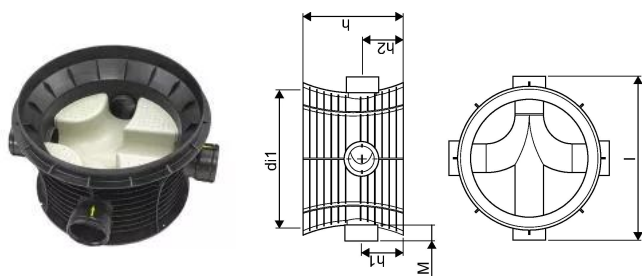

## PP 1000/315 MM T2 RENSE- OG INSPEKTIONSBRØND 90° SORT

1089854

### Teknisk data

VVS nr	191947315
Vægt kg	65 kg
Bredde mm	1426 mm
Højde mm	700 mm
Måleenhed (UOM)	stk