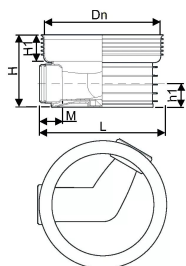

ACCESSO PP 600/160 T1 60-120° RENSE- OG INSPEKTIONSBRØND

1118294

ACCESSO PP 600/160 T1 60-120° RENSE- OG INSPEKTIONSBRØND

1118294

Teknisk data

Højde mm	393 mm
Vægt kg	13,250 kg
Bredde mm	735 mm
VVS nr	192090160
Måleenhed (UOM)	stk