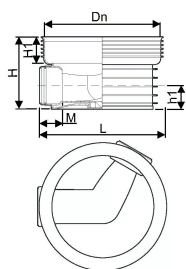

ACCESSO PP 600/160 T1 60-120° RENSE- OG INSPEKTIONSBRØND

1118294

ACCESSO PP 600/160 T1 60-120° RENSE- OG INSPEKTIONSBRØND

1118294

Teknisk data

Højde mm	393 mm
Vægt kg	13,250 kg
Bredde mm	735 mm
VVS nr	192090160
Måleenhed (UOM)	stk