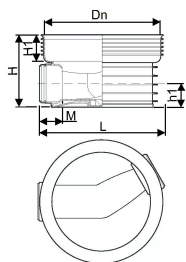

## ACCESSO PP 600/160 T1 30-150° RENSE- OG INSPEKTIONSBRØND

1118295

### Teknisk data

Højde mm	393 mm
Vægt kg	13,250 kg
Bredde mm	735 mm
VVS nr	192091160
Måleenhed (UOM)	stk