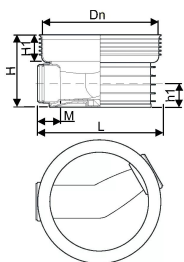

ACCESSO PP 600/160 T1 30-150° RENSE- OG INSPEKTIONSBRØND

1118295

No about information

ACCESSO PP 600/160 T1 30-150° RENSE- OG INSPEKTIONSBRØND

1118295

Teknisk data

Højde mm	393
Længde mm	735
Vægt kg	13,250
Bredde mm	735
VVS nr	192091160
Mængde 1	6
Måleenhed (UOM)	stk