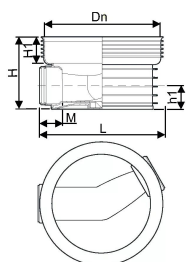

ACCESSO PP 600/160 T1 30-150° RENSE- OG INSPEKTIONSBRØND

1118295

No about information

ACCESSO PP 600/160 T1 30-150° RENSE- OG INSPEKTIONSBRØND

1118295

Teknisk data

Højde mm	393
Længde mm	735
Vægt kg	13,250
Bredde mm	735
VVS nr	192091160
Mængde 1	6
Måleenhed (UOM)	stk