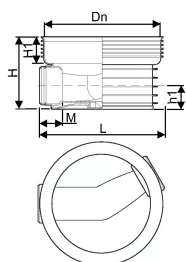

## ACCESSO PP 600/160 T1 30-150° RENSE- OG INSPEKTIONSBRØND

1118295

### Teknisk data

Højde mm	393 mm
Vægt kg	13,250 kg
Bredde mm	735 mm
VVS nr	192091160
Måleenhed (UOM)	stk