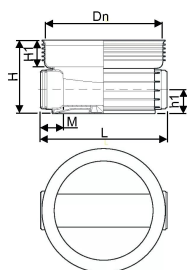

ACCESSO PP 600/160 T1 180° RENSE- OG INSPEKTIONSBRØND

1118296

ACCESSO PP 600/160 T1 180° RENSE- OG INSPEKTIONSBRØND

1118296

Teknisk data

| | |
|-----------------|-----------|
| Højde mm | 393 mm |
| Vægt kg | 13,356 kg |
| Bredde mm | 735 mm |
| VVS nr | 192092160 |
| Måleenhed (UOM) | stk |