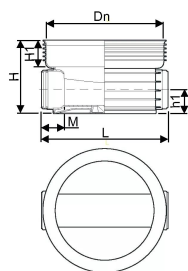

ACCESSO PP 600/160 T1 180° RENSE- OG INSPEKTIONSBRØND

1118296

ACCESSO PP 600/160 T1 180° RENSE- OG INSPEKTIONSBRØND

1118296

Teknisk data

| | |
|-----------------|-----------|
| Højde mm | 393 mm |
| Vægt kg | 13,356 kg |
| Bredde mm | 735 mm |
| VVS nr | 192092160 |
| Måleenhed (UOM) | stk |