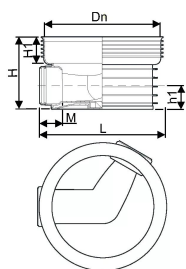

ACCESSO PP 600/200 T1 60-120° RENSE- OG INSPEKTIONSBRØND

1118300

ACCESSO PP 600/200 T1 60-120° RENSE- OG INSPEKTIONSBRØND

1118300

Teknisk data

| | |
|-----------------|-----------|
| Højde mm | 435 mm |
| Vægt kg | 14,732 kg |
| Bredde mm | 745 mm |
| VVS nr | 192090200 |
| Måleenhed (UOM) | stk |