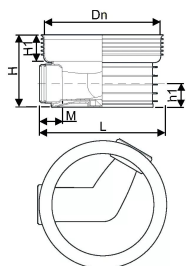

ACCESSO PP 600/200 T1 60-120° RENSE- OG INSPEKTIONSBRØND

1118300

ACCESSO PP 600/200 T1 60-120° RENSE- OG INSPEKTIONSBRØND

1118300

Teknisk data

| | |
|-----------------|-----------|
| Højde mm | 435 mm |
| Vægt kg | 14,732 kg |
| Bredde mm | 745 mm |
| VVS nr | 192090200 |
| Måleenhed (UOM) | stk |