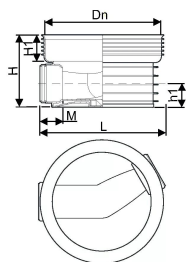

ACCESSO PP 600/200 T1 30-150° RENSE- OG INSPEKTIONSBRØND

1118301

ACCESSO PP 600/200 T1 30-150° RENSE- OG INSPEKTIONSBRØND

1118301

Teknisk data

| | |
|-----------------|-----------|
| VVS nr | 192091200 |
| Vægt kg | 14,732 kg |
| Bredde mm | 755 mm |
| Højde mm | 435 mm |
| Måleenhed (UOM) | stk |