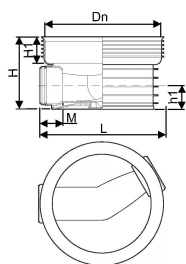

ACCESSO PP 600/200 T1 30-150° RENSE- OG INSPEKTIONSBRØND

1118301

ACCESSO PP 600/200 T1 30-150° RENSE- OG INSPEKTIONSBRØND

1118301

Teknisk data

| | |
|-----------------|-----------|
| VVS nr | 192091200 |
| Vægt kg | 14,732 kg |
| Bredde mm | 755 mm |
| Højde mm | 435 mm |
| Måleenhed (UOM) | stk |