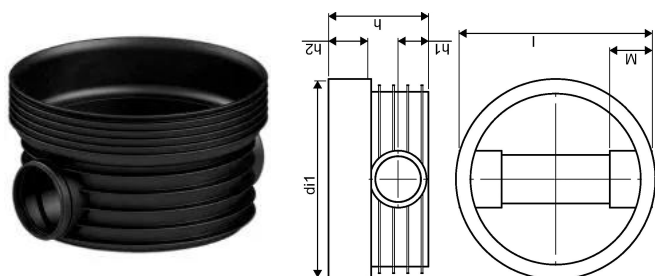

ACCESSO PP 600/200 T1 180° RENSE- OG INSPEKTIONSBRØND

1118302

ACCESSO PP 600/200 T1 180° RENSE- OG INSPEKTIONSBRØND

1118302

Teknisk data

VVS nr	192092200
Vægt kg	14,522 kg
Bredde mm	755 mm
Højde mm	435 mm
Måleenhed (UOM)	stk