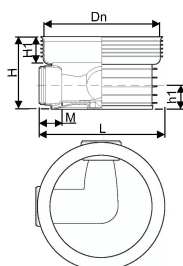

ACCESSO PP 600/200 T1 90° RENSE- OG INSPEKTIONSBRØND

1118303

ACCESSO PP 600/200 T1 90° RENSE- OG INSPEKTIONSBRØND

1118303

Teknisk data

VVS nr	192093200
Vægt kg	14,732 kg
Bredde mm	745 mm
Højde mm	435 mm
Måleenhed (UOM)	stk