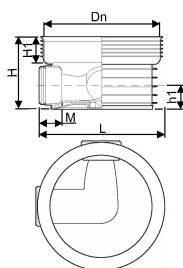

ACCESSO PP 600/200 T1 90° RENSE- OG INSPEKTIONSBRØND

1118303

ACCESSO PP 600/200 T1 90° RENSE- OG INSPEKTIONSBRØND

1118303

Teknisk data

VVS nr	192093200
Vægt kg	14,732 kg
Bredde mm	745 mm
Højde mm	435 mm
Måleenhed (UOM)	stk