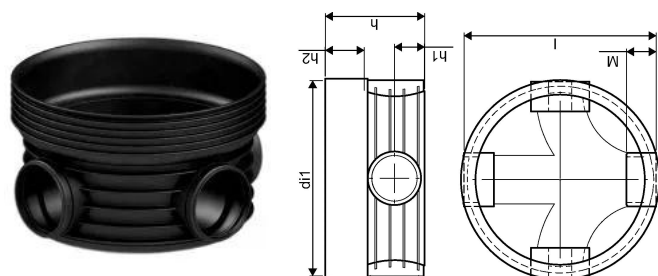

ACCESSO PP 600/200 T2 90° RENSE- OG INSPEKTIONSBRØND

1118304

ACCESSO PP 600/200 T2 90° RENSE- OG INSPEKTIONSBRØND

1118304

Teknisk data

VVS nr	192094200
Vægt kg	15,128 kg
Bredde mm	755 mm
Højde mm	435 mm
Måleenhed (UOM)	stk