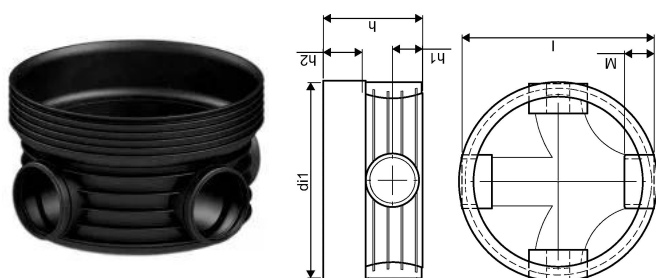

ACCESSO PP 600/200 T2 90° RENSE- OG INSPEKTIONSBRØND

1118304

ACCESSO PP 600/200 T2 90° RENSE- OG INSPEKTIONSBRØND

1118304

Teknisk data

VVS nr	192094200
Vægt kg	15,128 kg
Bredde mm	755 mm
Højde mm	435 mm
Måleenhed (UOM)	stk