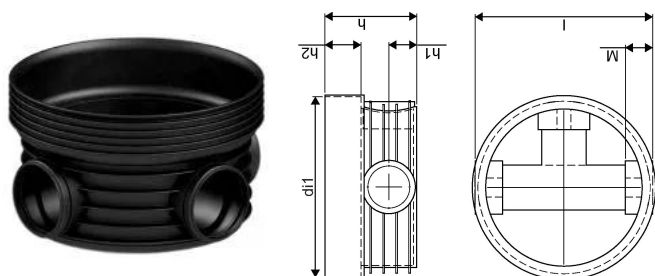

## ACCESSO PP 600/200 T3/4 90° RENSE- OG INSPEKTIONSBRØND

1118305

### Teknisk data

VVS nr	192095200
Vægt kg	15,128 kg
Bredde mm	745 mm
Højde mm	435 mm
Måleenhed (UOM)	stk