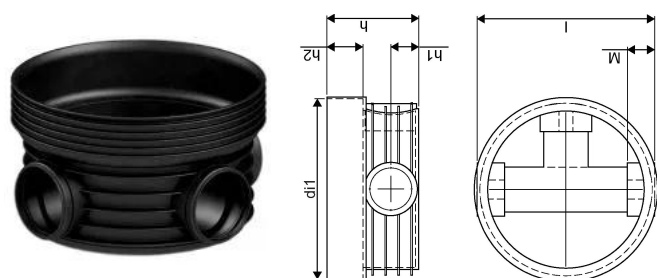

## ACCESSO PP 600/200 T3/4 90° RENSE- OG INSPEKTIONSBRØND

1118305

### Teknisk data

VVS nr	192095200
Vægt kg	15,128 kg
Bredde mm	745 mm
Højde mm	435 mm
Måleenhed (UOM)	stk