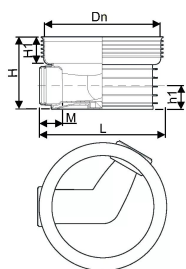

ACCESSO PP 600/250 T1 60-120° RENSE- OG INSPEKTIONSBRØND

1118306

No about information

ACCESSO PP 600/250 T1 60-120° RENSE- OG INSPEKTIONSBRØND

1118306

Teknisk data

Højde mm	487
Længde mm	760
Vægt kg	16,639
Bredde mm	765
VVS nr	192090250
Mængde 1	4
Måleenhed (UOM)	stk