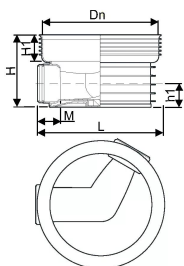

ACCESSO PP 600/250 T1 60-120° RENSE- OG INSPEKTIONSBRØND

1118306

No about information

ACCESSO PP 600/250 T1 60-120° RENSE- OG INSPEKTIONSBRØND

1118306

Teknisk data

Højde mm	487
Længde mm	760
Vægt kg	16,639
Bredde mm	765
VVS nr	192090250
Mængde 1	4
Måleenhed (UOM)	stk