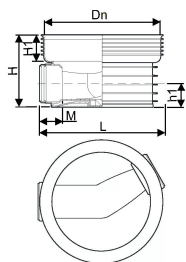

ACCESSO PP 600/250 T1 30-150° RENSE- OG INSPEKTIONSBRØND

1118307

ACCESSO PP 600/250 T1 30-150° RENSE- OG INSPEKTIONSBRØND

1118307

Teknisk data

Højde mm	487 mm
Vægt kg	16,639 kg
Bredde mm	735 mm
VVS nr	192091250
Måleenhed (UOM)	stk