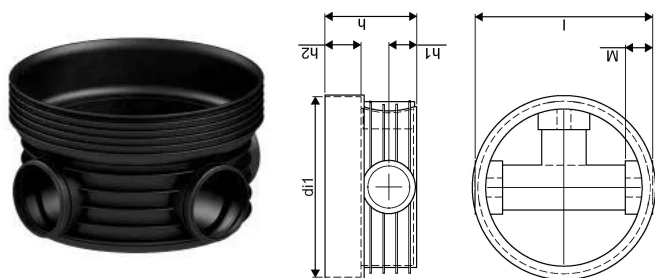

ACCESSO PP 600/250 T3/4 90° RENSE- OG INSPEKTIONSBRØND

1118311

ACCESSO PP 600/250 T3/4 90° RENSE- OG INSPEKTIONSBRØND

1118311

Teknisk data

Højde mm	487 mm
Vægt kg	17,133 kg
Bredde mm	760 mm
VVS nr	192095250
Måleenhed (UOM)	stk