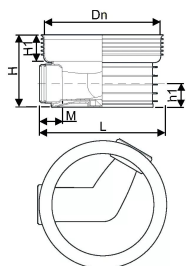

## ACCESSO PP 600/315 T1 60-120° RENSE- OG INSPEKTIONSBRØND

1118312

### Teknisk data

Højde mm	556 mm
Vægt kg	19,302 kg
Bredde mm	795 mm
VVS nr	192090315
Måleenhed (UOM)	stk