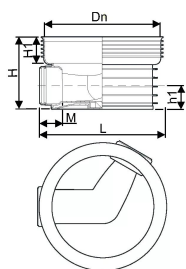

## ACCESSO PP 600/315 T1 60-120° RENSE- OG INSPEKTIONSBRØND

1118312

### Teknisk data

Højde mm	556 mm
Vægt kg	19,302 kg
Bredde mm	795 mm
VVS nr	192090315
Måleenhed (UOM)	stk