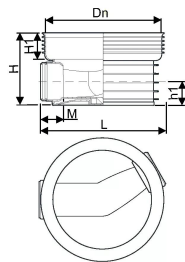

ACCESSO PP 600/315 T1 30-150° RENSE- OG INSPEKTIONSBRØND

1118313

No about information

ACCESSO PP 600/315 T1 30-150° RENSE- OG INSPEKTIONSBRØND

1118313

Teknisk data

Højde mm	556
Længde mm	825
Vægt kg	19,302
Bredde mm	735
VVS nr	192091315
Mængde 1	4
Måleenhed (UOM)	stk