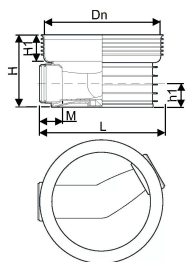

ACCESSO PP 600/315 T1 30-150° RENSE- OG INSPEKTIONSBRØND

1118313

No about information

ACCESSO PP 600/315 T1 30-150° RENSE- OG INSPEKTIONSBRØND

1118313

Teknisk data

Højde mm	556
Længde mm	825
Vægt kg	19,302
Bredde mm	735
VVS nr	192091315
Mængde 1	4
Måleenhed (UOM)	stk