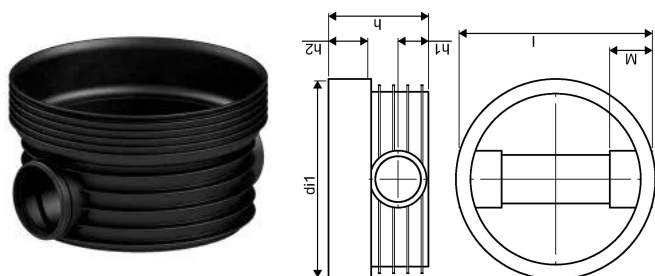

ACCESSO PP 600/315 T1 180° RENSE- OG INSPEKTIONSBRØND

1118314

No about information

ACCESSO PP 600/315 T1 180° RENSE- OG INSPEKTIONSBRØND

1118314

Teknisk data

Højde mm	556
Længde mm	795
Vægt kg	18,230
Bredde mm	735
VVS nr	192092315
Mængde 1	4
Måleenhed (UOM)	stk