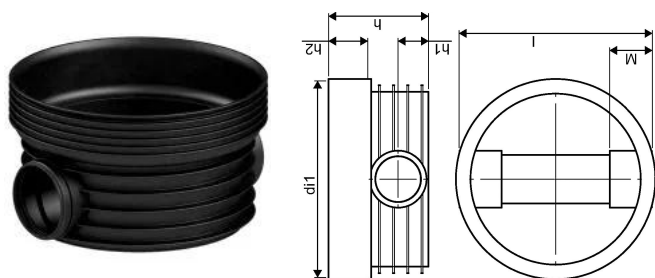

ACCESSO PP 600/315 T1 180° RENSE- OG INSPEKTIONSBRØND

1118314

No about information

ACCESSO PP 600/315 T1 180° RENSE- OG INSPEKTIONSBRØND

1118314

Teknisk data

Højde mm	556
Længde mm	795
Vægt kg	18,230
Bredde mm	735
VVS nr	192092315
Mængde 1	4
Måleenhed (UOM)	stk