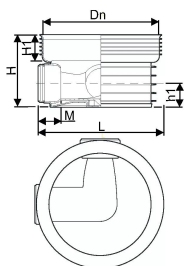

ACCESSO PP 600/315 T1 90° RENSE- OG INSPEKTIONSBRØND

1118315

ACCESSO PP 600/315 T1 90° RENSE- OG INSPEKTIONSBRØND

1118315

Teknisk data

Højde mm	556 mm
Vægt kg	19,302 kg
Bredde mm	765 mm
VVS nr	192093315
Måleenhed (UOM)	stk