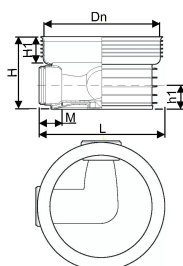

ACCESSO PP 600/315 T1 90° RENSE- OG INSPEKTIONSBRØND

1118315

ACCESSO PP 600/315 T1 90° RENSE- OG INSPEKTIONSBRØND

1118315

Teknisk data

Højde mm	556 mm
Vægt kg	19,302 kg
Bredde mm	765 mm
VVS nr	192093315
Måleenhed (UOM)	stk