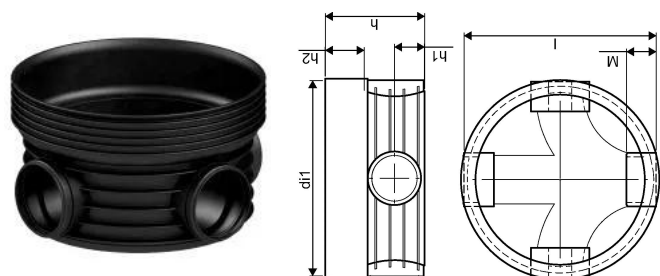

## ACCESSO PP 600/315 T3/4 90° RENSE- OG INSPEKTIONSBRØND

1118316

### Teknisk data

Højde mm	556 mm
Vægt kg	20,162 kg
Bredde mm	795 mm
VVS nr	192094315
Måleenhed (UOM)	stk