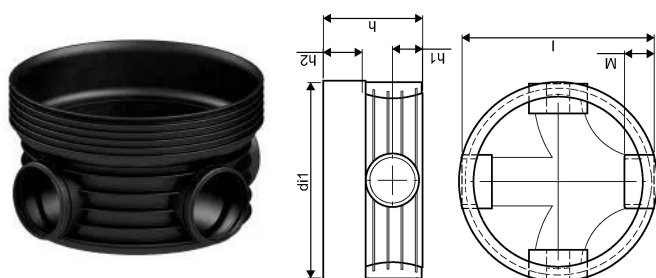

## ACCESSO PP 600/315 T3/4 90° RENSE- OG INSPEKTIONSBRØND

1118316

### Teknisk data

Højde mm	556 mm
Vægt kg	20,162 kg
Bredde mm	795 mm
VVS nr	192094315
Måleenhed (UOM)	stk