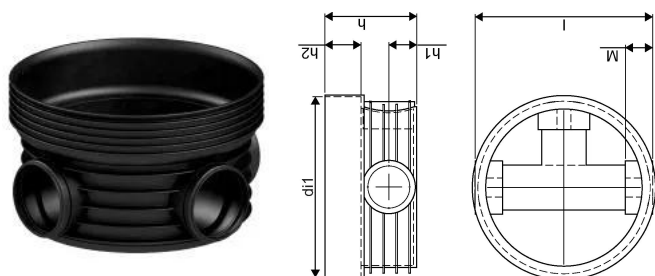

ACCESSO PP 600/315 T3/4 90° RENSE- OG INSPEKTIONSBRØND

1118317

No about information

ACCESSO PP 600/315 T3/4 90° RENSE- OG INSPEKTIONSBRØND

1118317

Teknisk data

Højde mm	556
Længde mm	795
Vægt kg	20,162
Bredde mm	765
VVS nr	192095315
Mængde 1	4
Måleenhed (UOM)	stk