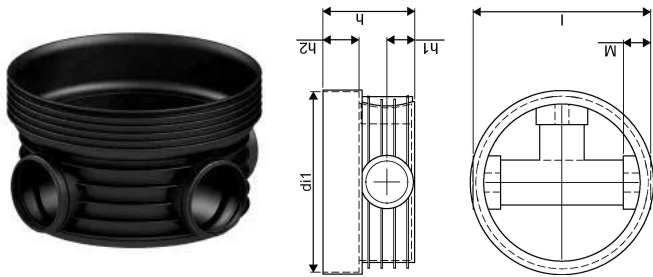

ACCESSO PP 600/315 T3/4 90° RENSE- OG INSPEKTIONSBRØND

1118317

No about information

ACCESSO PP 600/315 T3/4 90° RENSE- OG INSPEKTIONSBRØND

1118317

Teknisk data

Højde mm	556
Længde mm	795
Vægt kg	20,162
Bredde mm	765
VVS nr	192095315
Mængde 1	4
Måleenhed (UOM)	stk