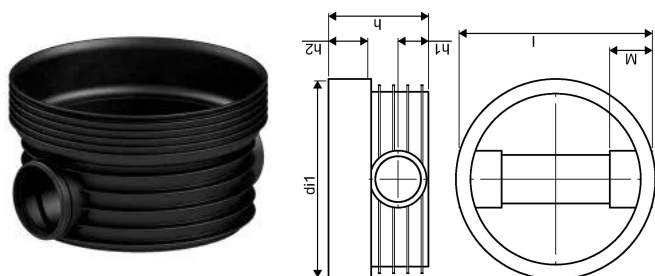

ACCESSO PP 600/400 T1 180° RENSE- OG INSPEKTIONSBRØND

1118318

ACCESSO PP 600/400 T1 180° RENSE- OG INSPEKTIONSBRØND

1118318

Teknisk data

Højde mm	645 mm
Vægt kg	21,273 kg
Bredde mm	735 mm
VVS nr	192092400
Måleenhed (UOM)	stk