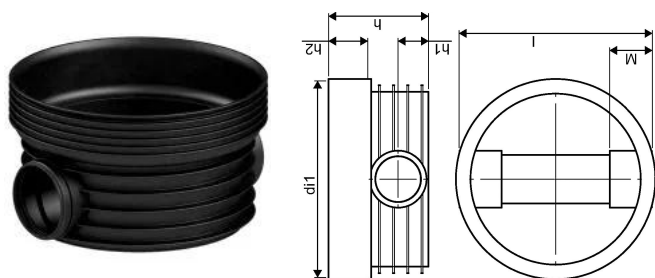

ACCESSO PP 600/400 T1 180° RENSE- OG INSPEKTIONSBRØND

1118318

ACCESSO PP 600/400 T1 180° RENSE- OG INSPEKTIONSBRØND

1118318

Teknisk data

Højde mm	645 mm
Vægt kg	21,273 kg
Bredde mm	735 mm
VVS nr	192092400
Måleenhed (UOM)	stk