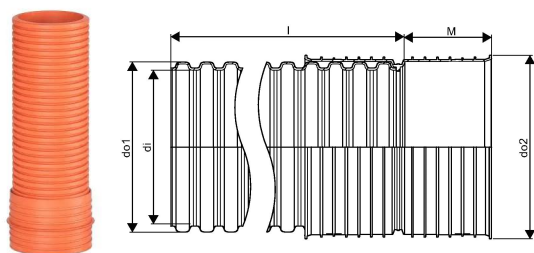

PP 400/351 MM OPFØRINGSRØR 1,0 M RØDBRUN M/MUFFE

1119529

PP 400/351 MM OPFØRINGSRØR 1,0 M RØDBRUN M/MUFFE

1119529

Teknisk data

Vægt kg	10,869 kg
Bredde mm	436 mm
Højde mm	436 mm
Måleenhed (UOM)	stk

Uponor Infra A/S