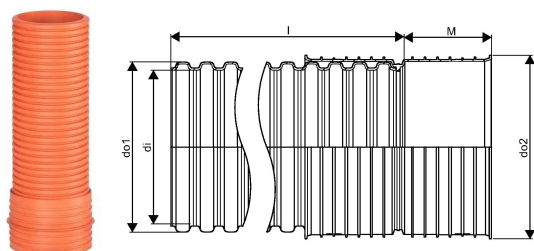

PP 400/351 MM OPFØRINGSRØR 1,0 M RØDBRUN M/MUFFE

1119529

PP 400/351 MM OPFØRINGSRØR 1,0 M RØDBRUN M/MUFFE

1119529

Teknisk data

Vægt kg	10,869 kg
Bredde mm	436 mm
Højde mm	436 mm
Måleenhed (UOM)	stk

Uponor Infra A/S