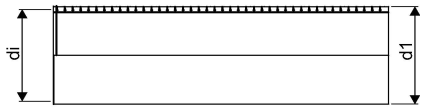

### Teknisk data

Vægt kg	158,25 kg
Bredde mm	450 mm
Højde mm	450 mm
Måleenhed (UOM)	stk