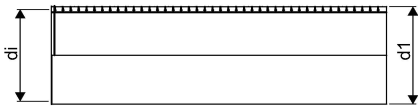

WEHOLITE 900/800 SN8 PE-RØR 12,5M LYS

1163148

WEHOLITE 900/800 SN8 PE-RØR 12,5M LYS

1163148

Teknisk data

Vægt kg	624 kg
Bredde mm	900 mm
Højde mm	900 mm
Måleenhed (UOM)	stk

Uponor Infra A/S

Bødkervej 5
4450, Jyderup
Denmark