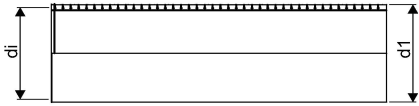

### Teknisk data

Vægt kg	1501,38 kg
Bredde mm	1350 mm
Højde mm	1350 mm
Måleenhed (UOM)	stk