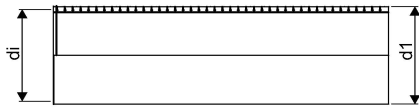

### Teknisk data

Vægt kg	941,63 kg
Bredde mm	1525 mm
Højde mm	1525 mm
Måleenhed (UOM)	stk