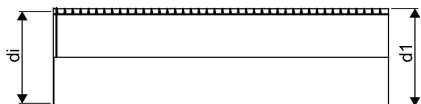

WEHOLITE 2440/2200 SN4 PE-RØR 12,5M LYS

1163173

WEHOLITE 2440/2200 SN4 PE-RØR 12,5M LYS

1163173

Teknisk data

Vægt kg	3075 kg
Bredde mm	2440 mm
Højde mm	2440 mm
Måleenhed (UOM)	stk

Uponor Infra A/S

Bødkervej 5
4450, Jyderup
Denmark