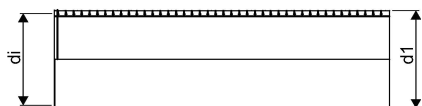

WEHOLITE 2440/2200 SN4 PE-RØR 12,5M LYS

1163173

WEHOLITE 2440/2200 SN4 PE-RØR 12,5M LYS

1163173

Teknisk data

Vægt kg	3075 kg
Bredde mm	2440 mm
Højde mm	2440 mm
Måleenhed (UOM)	stk

Uponor Infra A/S

Bødkervej 5
4450, Jyderup
Denmark